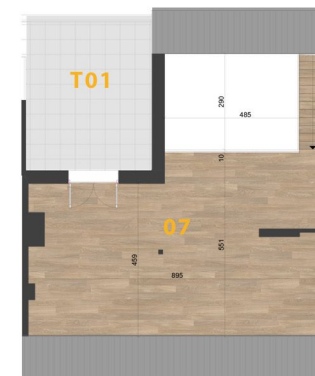

*cena sprzedaży nie obejmuje wyposażenia przedstawionego na rzucie. Wykończenie przedstawione i opisane jest w standardach wykończenia w prospekcie informacyjnym. Aranżacja mieszkania jest przykładowa.

Budynek 7   Poziom 1   Liczba pokoi 3   Antresola